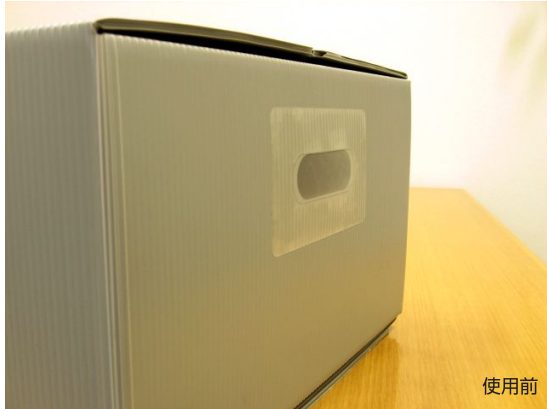

ウレタンシート取っ手付 ミニ坊 新登場